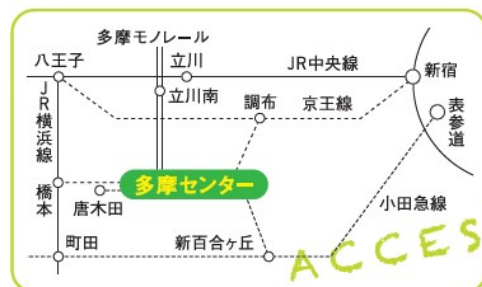

公益財団法人 多摩市文化振興財団

〒206-0033 東京都多摩市落合2-35 TEL:042-375-1414

京王線・小田急線・多摩モノレール「多摩センター駅」徒歩5分